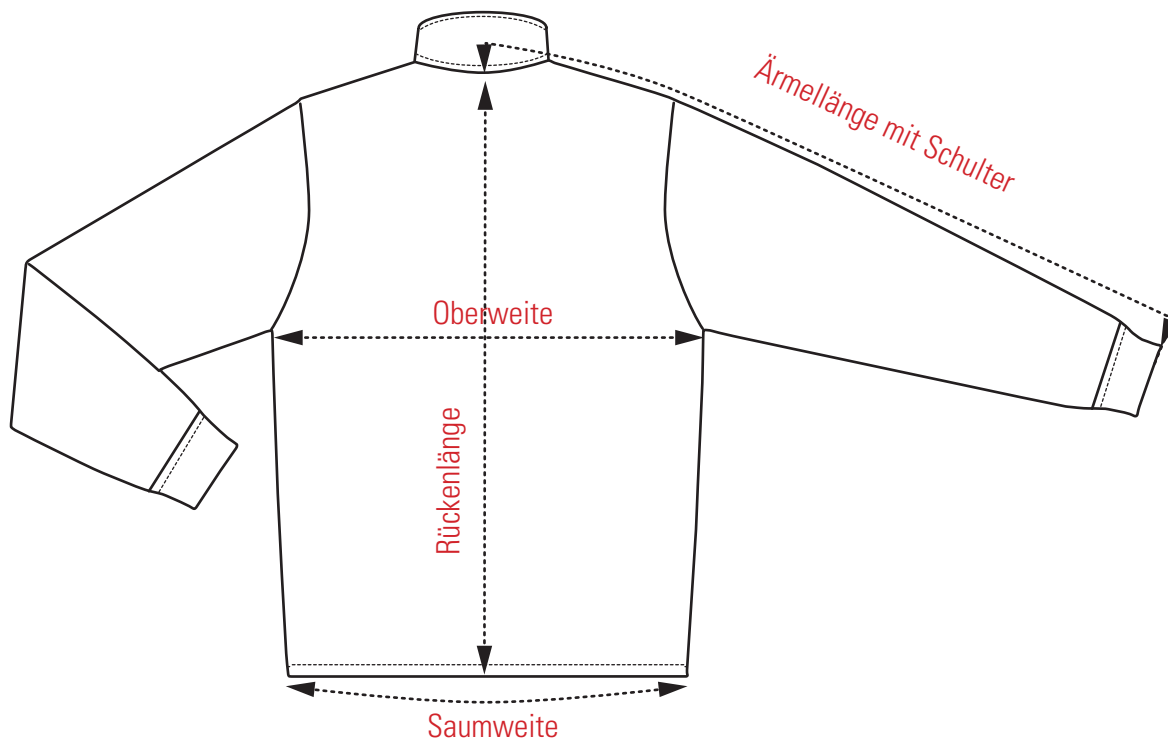

MASSTABELLE SOMMER-JACKE 4048

Größe	Oberweite	Saumweite	Rückenlänge	Ärmellänge ab hintere Mitte Halsloch
XXS	96	95,5	76	90,5
XS	104	103,5	78	92
S	112	111,5	80	93,5
M	120	119,5	82	95
L	128	127,5	84	96,5
XL	136	135,5	86	98
XXL	144	143,5	88	98,5
3XL	152	151,5	90	99
L-XS	104	104,5	81	94
L-S	112	112,5	83	95,5
L-M	120	120,5	85	97
L-L	128	129,5	87	98,5

Die hier angegebenen Maße beziehen sich auf die Maße des fertigen Bekleidungsstücks NICHT auf die Körpermaße des Trägers!