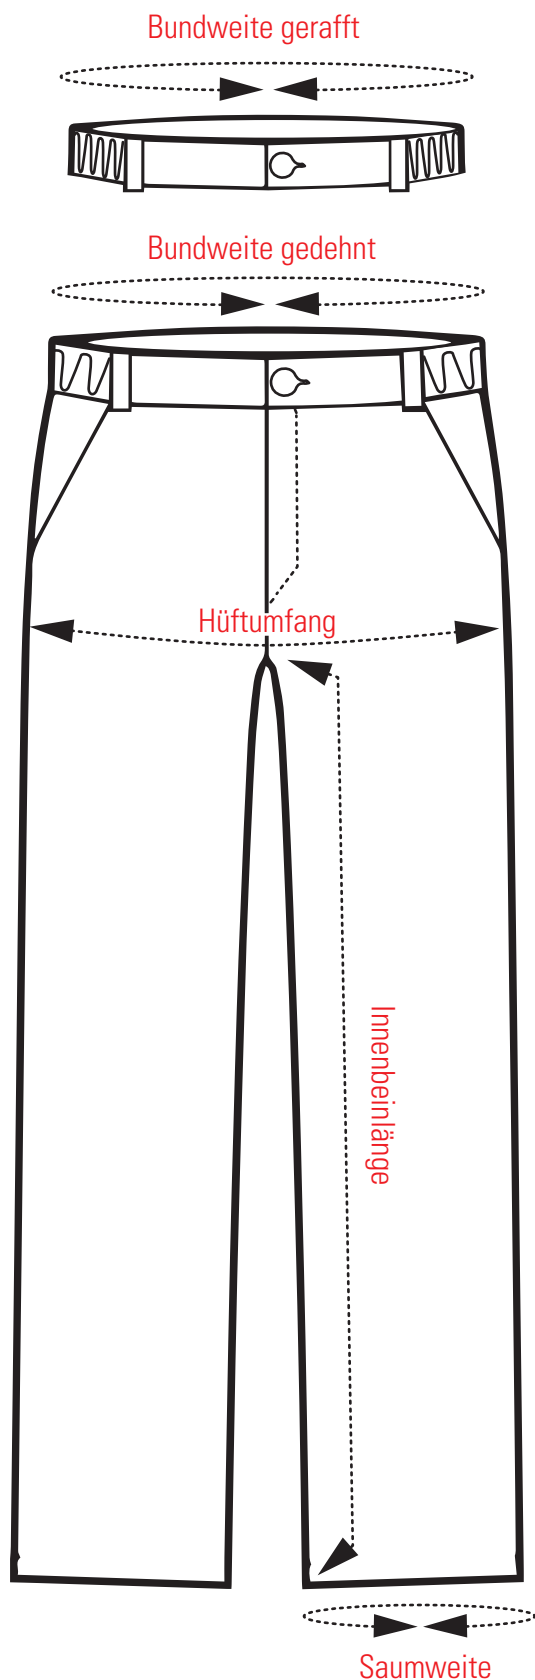

Maßtabelle **HOSE** 1881H2

Größe	Bundweite gedehnt	Bundweite gerafft	Hüftumfang	Innenbeinlänge	Saumweite
38	75	69	95	77	44,5
40	79	73	98	77,5	45
42	83	77	101	78	45,5
44	86	80	104	78,5	46
46	89	83	107	79	46,5
48	92	86	110	79,5	47
50	95	89	113	80	47,5
52	100	94	116	80,5	48
54	105	99	119	81	49
56	109	103	122	81,5	50
58	113	107	125	82	51
60	117	111	128	82,5	52
62	121	115	132	82,5	53
64	127	121	136	82,5	54
66	133	127	140	82,5	55
86	86	80	105	82,5	46
90	89	83	108	83	46,5
94	92	86	111	83,5	47
98	95	89	114	84	47,5
102	99	93	117	84,5	48
106	104	98	120	85	49
110	108	102	123	85,5	50
114	113	107	126	86	51
24	93	87	109	75,5	47
25	96	90	112	76	47,5
26	101	95	115	76,5	48
27	106	100	118	77	49
28	110	104	121	77,5	50
29	114	108	124	78	51
30	118	112	127	78,5	52

Die hier angegebenen Maße beziehen sich auf die Maße des fertigen Bekleidungsstücks NICHT auf die Körpermaße des Trägers!