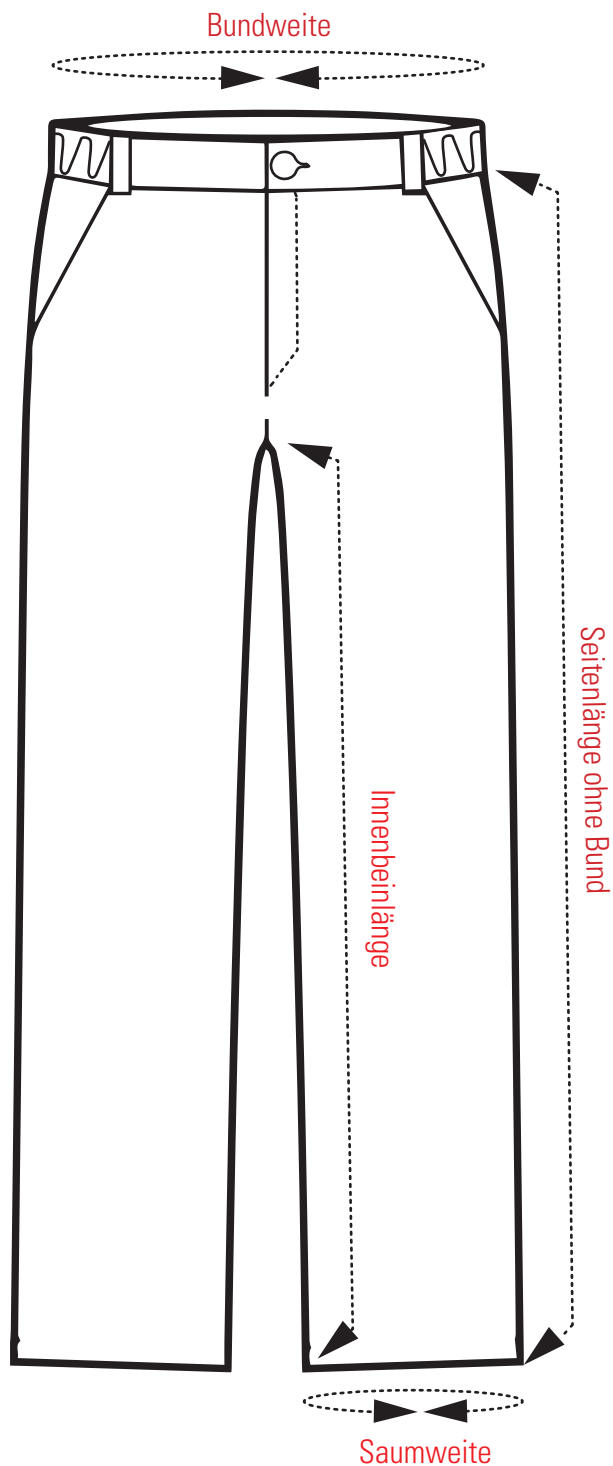

Maßtabelle **HOSE** 1757N

Größe	Bund- weite gedehnt	Innen- bein- länge	Seiten- länge ohne Bund
38	68	68	90
40	72	70	92
42	76	72	94
44	80	76	98
46	84	77	100
48	88	79	103
50	92	81	105
52	96	82	107
54	102	83	109
56	108	84	111
58	114	85	113
60	120	86	114
62	124	87	115
64	128	88	116
66	132	89	117
68	136	90	118
23	86	74	96
24	90	75	98
25	94	76	100
26	98	77	102
27	104	78	104
28	110	79	106
29	116	80	108
30	120	81	110
31	124	82	111
32	128	83	112
33	132	84	113
88	78	79	102
90	82	81	104
94	86	83	107
98	90	85	109
102	94	86	111
106	100	88	113
110	106	89	115
114	112	90	117

Die hier angegebenen Maße beziehen sich auf die Maße des fertigen Bekleidungsstücks NICHT auf die Körpermaße des Trägers!