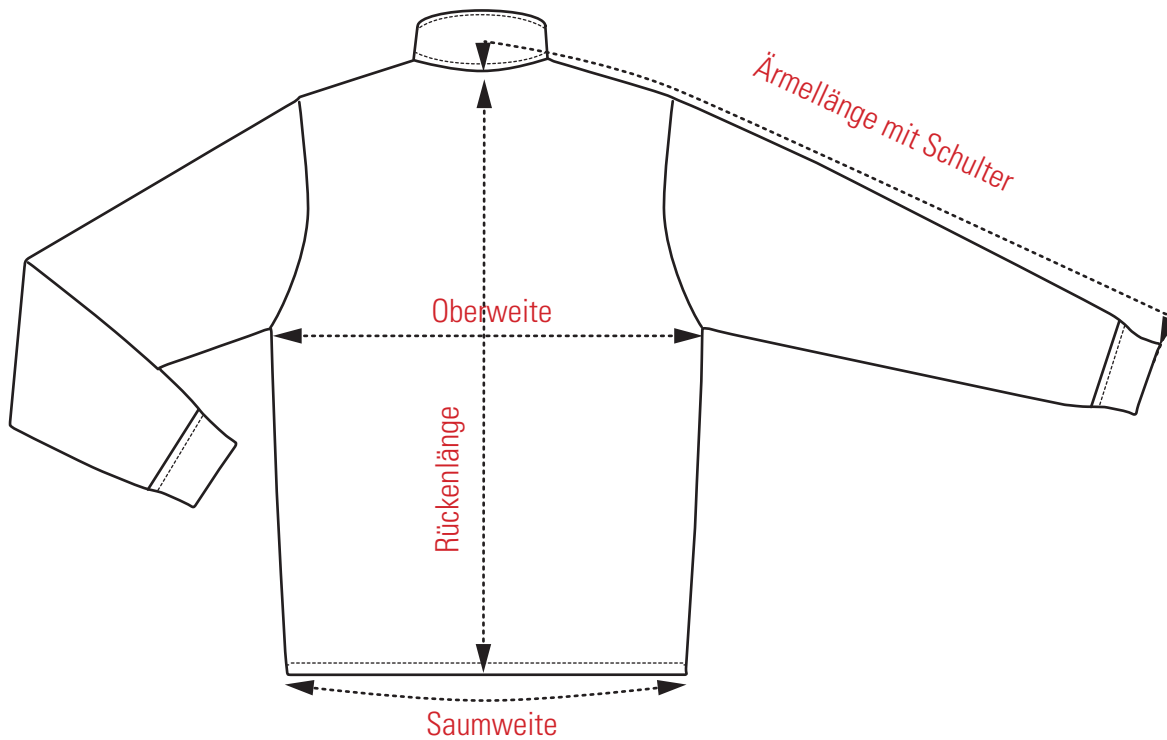

MASSTABELLE **REGENJACKE 8048 PP + HR**

Größe	Oberweite	Saumweite	Rückenlänge	Ärmellänge ab hintere Mitte Halsloch
XXS / 40	103	101	75	87
XS / 44	111	109	77	89
S / 48	119	117	79	92
M / 52	127	125	81	94
L / 56	135	133	83	95,5
XL / 60	143	141	85	97
2XL / 64	151	149	87	97,5
3XL / 68	159	157	89	98

Langgrößen auf Anfrage

L-XS / 86	111	110	80	94
L-S / 94	119	118	82	95,5
L-M / 102	127	126	84	97
L-L / 110	135	135	86	98,5

Die hier angegebenen Maße beziehen sich auf die Maße des fertigen Bekleidungsstücks NICHT auf die Körpermaße des Trägers!