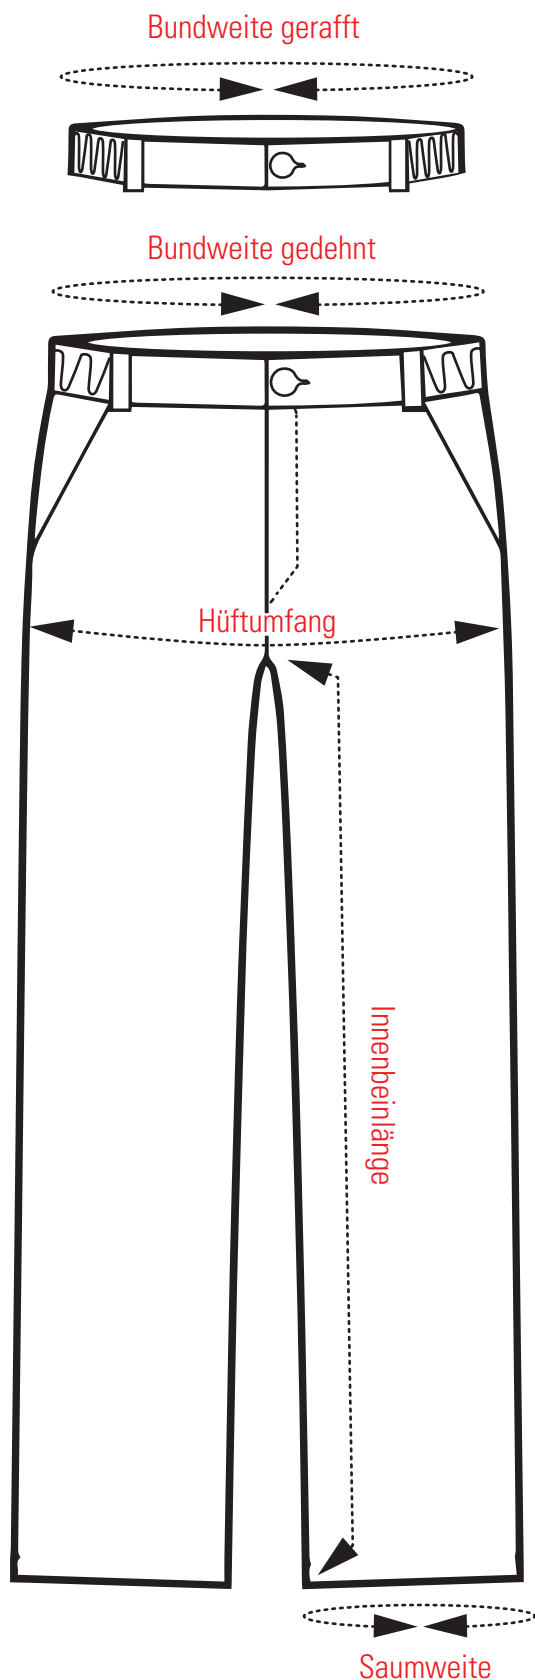

# Maßtabelle **HOSE** 1887FH2

Größe	Bundweite gedehnt	Bundweite gerafft	Hüftumfang	Innenbeinlänge	Saumweite
38	79	58	99	79	42
40	83	62	102	79,5	43
42	85	66	105	80	44
44	87	68	108	80,5	45
46	91	72	111	81	46
48	94	75	114	81,5	47
50	97	78	117	82	48
52	102	83	120	82,5	49
54	107	88	123	83	50
56	112	92	126	83,5	51
58	116	97	129	84	52
60	118	99	131	84,5	53
62	123	104	134	84,5	54
64	128	110	137	84,5	55
86	87	68	109	84,5	45
90	91	72	112	85	46
94	93	74	115	85,5	47
98	96	77	118	86	48
102	101	82	121	86,5	49
106	106	87	124	87	50
110	110	91	127	87,5	51
114	115	96	130	88	52
24	95	76	113	77,5	47
25	98	79	116	78	48
26	103	84	118	78,5	49
27	108	89	121	79	50
28	112	93	124	79,5	51
29	117	98	127	80	52

Die hier angegebenen Maße beziehen sich auf die Maße des fertigen Bekleidungsstücks NICHT auf die Körpermaße des Trägers!