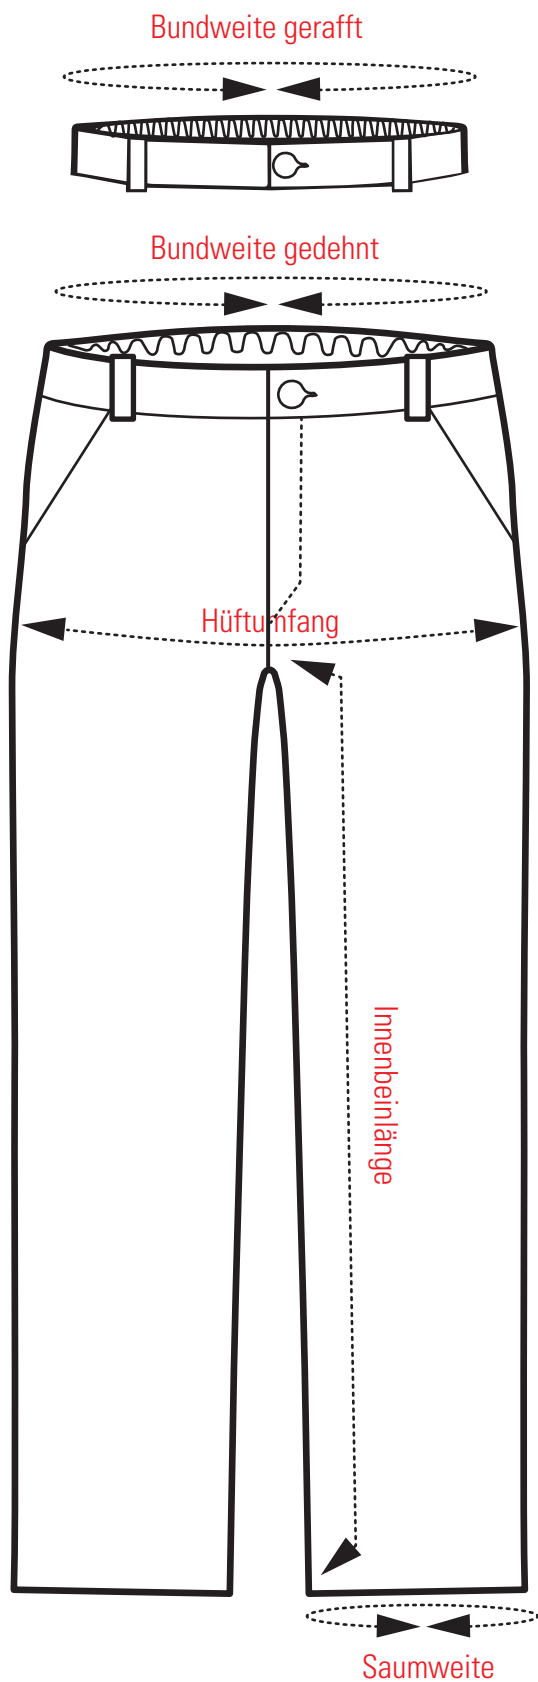

# Maßtabelle **HOSE** 1981H2

Größe	Bundweite gedehnt	Bundweite gerafft	Hüftumfang	Innenbeinlänge	Saumweite
30	72	60	45	78,5	46
32	76	64	47	78,5	46
34	80	68	49	78,5	46
36	84	72	51	78,5	46
38	88	76	53	78,5	47
40	92	80	55	78,5	48
42	96	84	57	78,5	49
44	101	89	59,5	78,5	50
46	106	94	62	78,5	51
48	112	100	65	78,5	52
50	119	107	68,5	78,5	52
52	125	113	71,5	79	53
54	152	120	75	79	53
56	138	126	78	79	54
58	145	133	81,5	79	54
60	151	139	84,5	79	54
62	158	146	88	79,5	54

Die hier angegebenen Maße beziehen sich auf die Maße des fertigen Bekleidungsstücks NICHT auf die Körpermaße des Trägers!