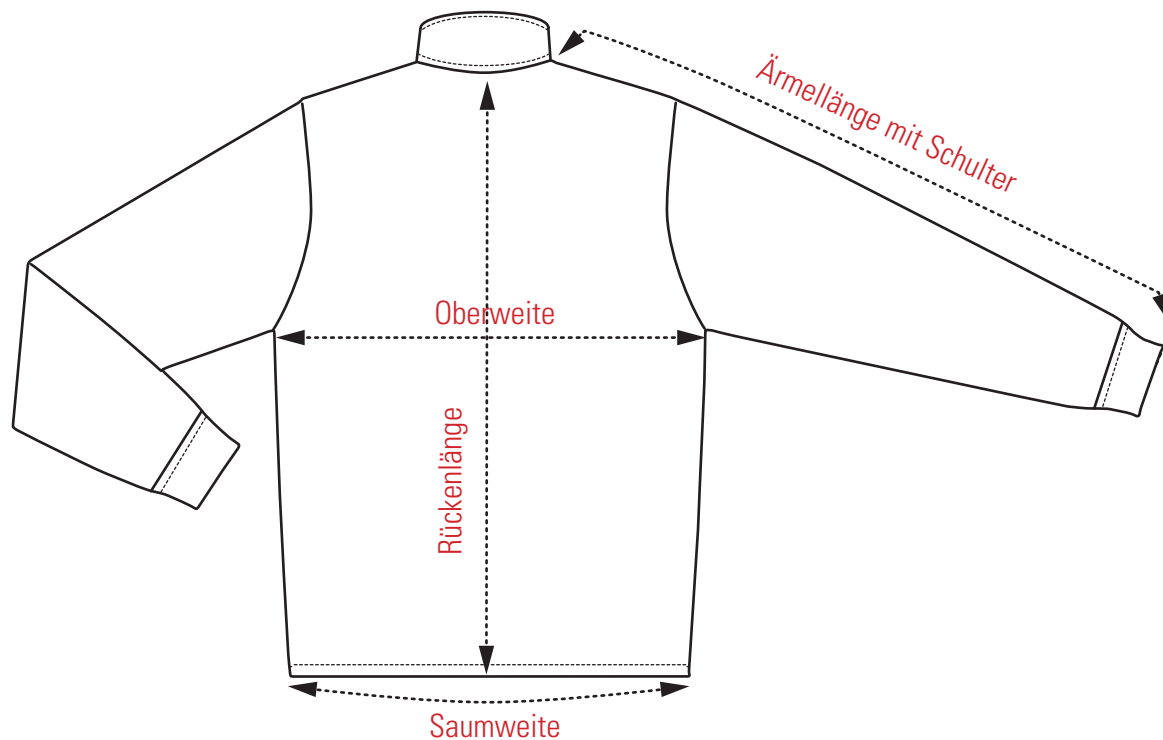

GRÖSSENTABELLE **HARDSHELL-REGENJACKE 4044FH**

Größe	Oberweite	Saumweite	Rückenlänge	Ärmellänge mit Schulter
XXS	104	100	81	79,5
XS	112	108	83	81
S	120	116	85	82,5
M	128	124	87	84
L	136	132	89	85,5
XL	144	138	91	87
XXL	152	146	93	88
3XL	160	154	95	88,5
4XL	168	162	97	89
5XL	176	170	99	89,5

Die hier angegebenen Maße beziehen sich auf die Maße des fertigen Bekleidungsstücks NICHT auf die Körpermaße des Trägers!